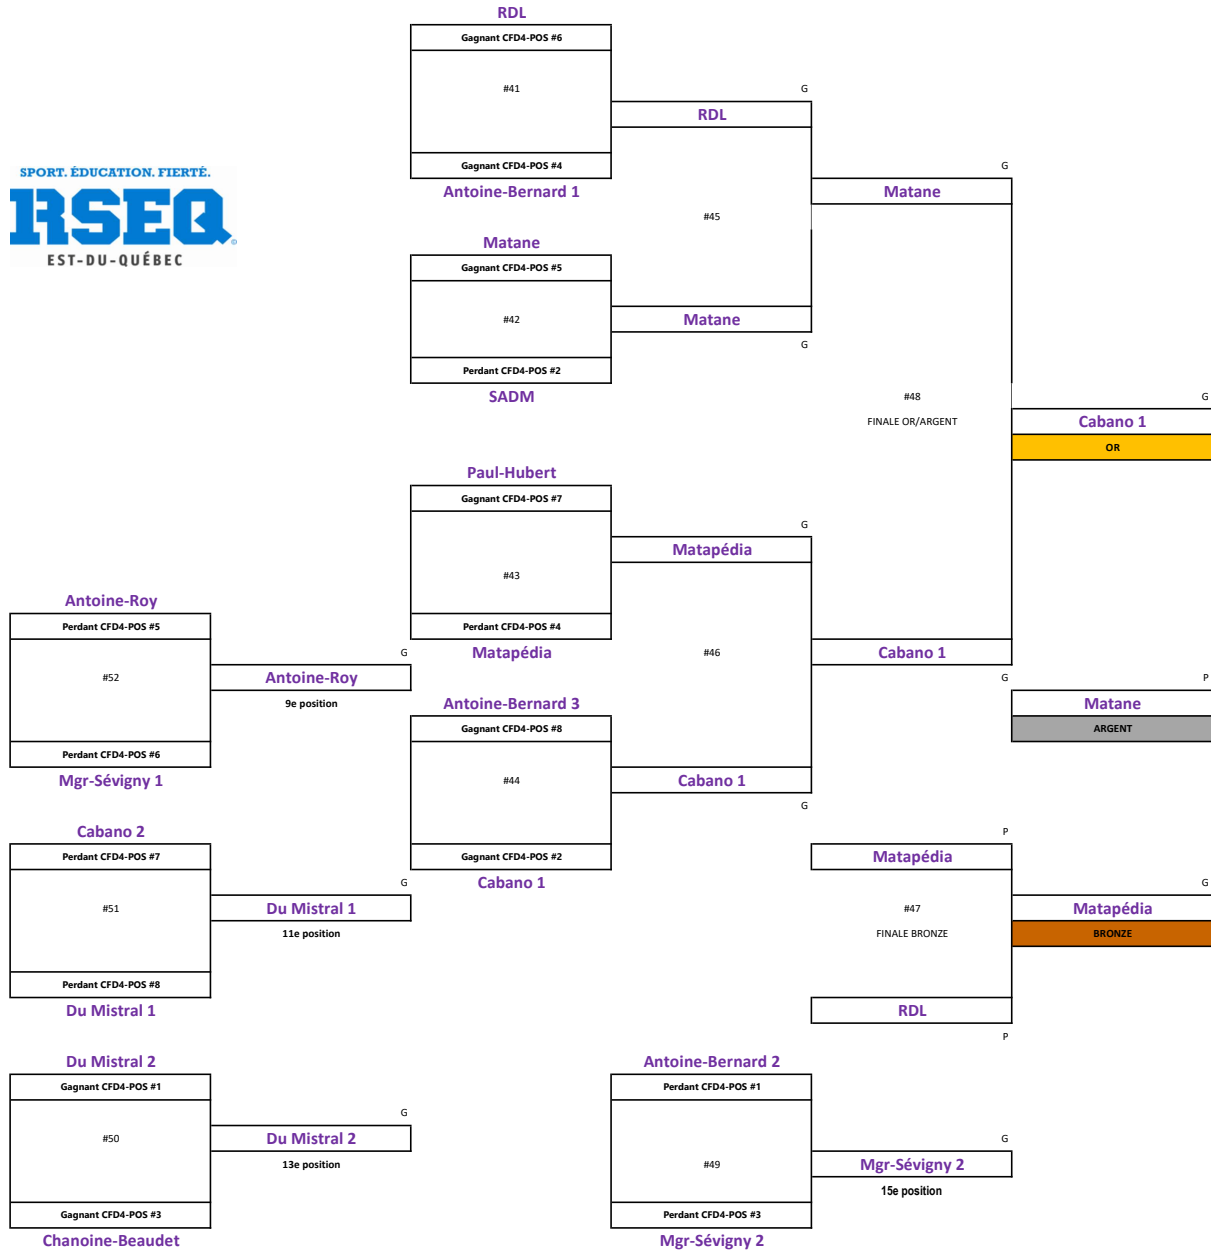

CHAMPIONNAT RÉGIONAL DE VOLLEYBALL CADET FÉMININ DIVISION 4
MATCHS DE POSITIONNEMENT

Tous les matchs de la ronde éliminatoire sont des 2 de 3 sets avec un 3e set de 15 points.

Numéro de Match	Jour/Heure	Terrain	Équipe	VS	Équipe
CFD4-POS #1	S 16h15	Gymnase 1	POSITION 4B Antoine-Bernard 2	VS	POSITION 4C Du Mistral 2
				-	
				-	
				-	
CFD4-POS #2	S 16h15	Gymnase 2	POSITION 1B SADM	VS	POSITION 1C Cabano 1
				-	
				-	
				-	
CFD4-POS #3	S 17h30	Gymnase 1	POSITION 4A Chanoine-Beaudet	VS	POSITION 4D MGR-Sévigny 2
				-	
				-	
				-	
CFD4-POS #4	S 17h30	Gymnase 2	POSITION 1A Antoine-Bernard 1	VS	POSITION 1D Matapédia
				-	
				-	
				-	
CFD4-POS #5	S 18h45	Gymnase 1	POSITION 3A Antoine-Roy	VS	POSITION 2D Matane
				-	
				-	
				-	
CFD4-POS #6	S 18h45	Gymnase 2	POSITION 3B MGR-Sévigny 1	VS	POSITION 2C RDL
				-	
				-	
				-	
CFD4-POS #7	S 20h00	Gymnase 1	POSITION 3C Paul-Hubert	VS	POSITION 2B Cabano 2
				-	
				-	
				-	
CFD4-POS #8	S 20h00	Gymnase 2	POSITION 3D Antoine-Bernard 3	VS	POSITION 2A Du Mistral 1
				-	
				-	
				-	

SPORT. ÉDUCATION. FIERTÉ.

RSEQ

EST-DU-QUÉBEC

RÉGIONAL - ÉLIMINATOIRES CADET FÉMININ DIVISION 4
 Tous les matchs de la ronde éliminatoire sont des 2 de 3 sets avec un 3e set de 15 points.

RSEQ - Est-du-Québec
Championnats régionaux de volleyball féminin / division 4
21-22-23 avril 2023