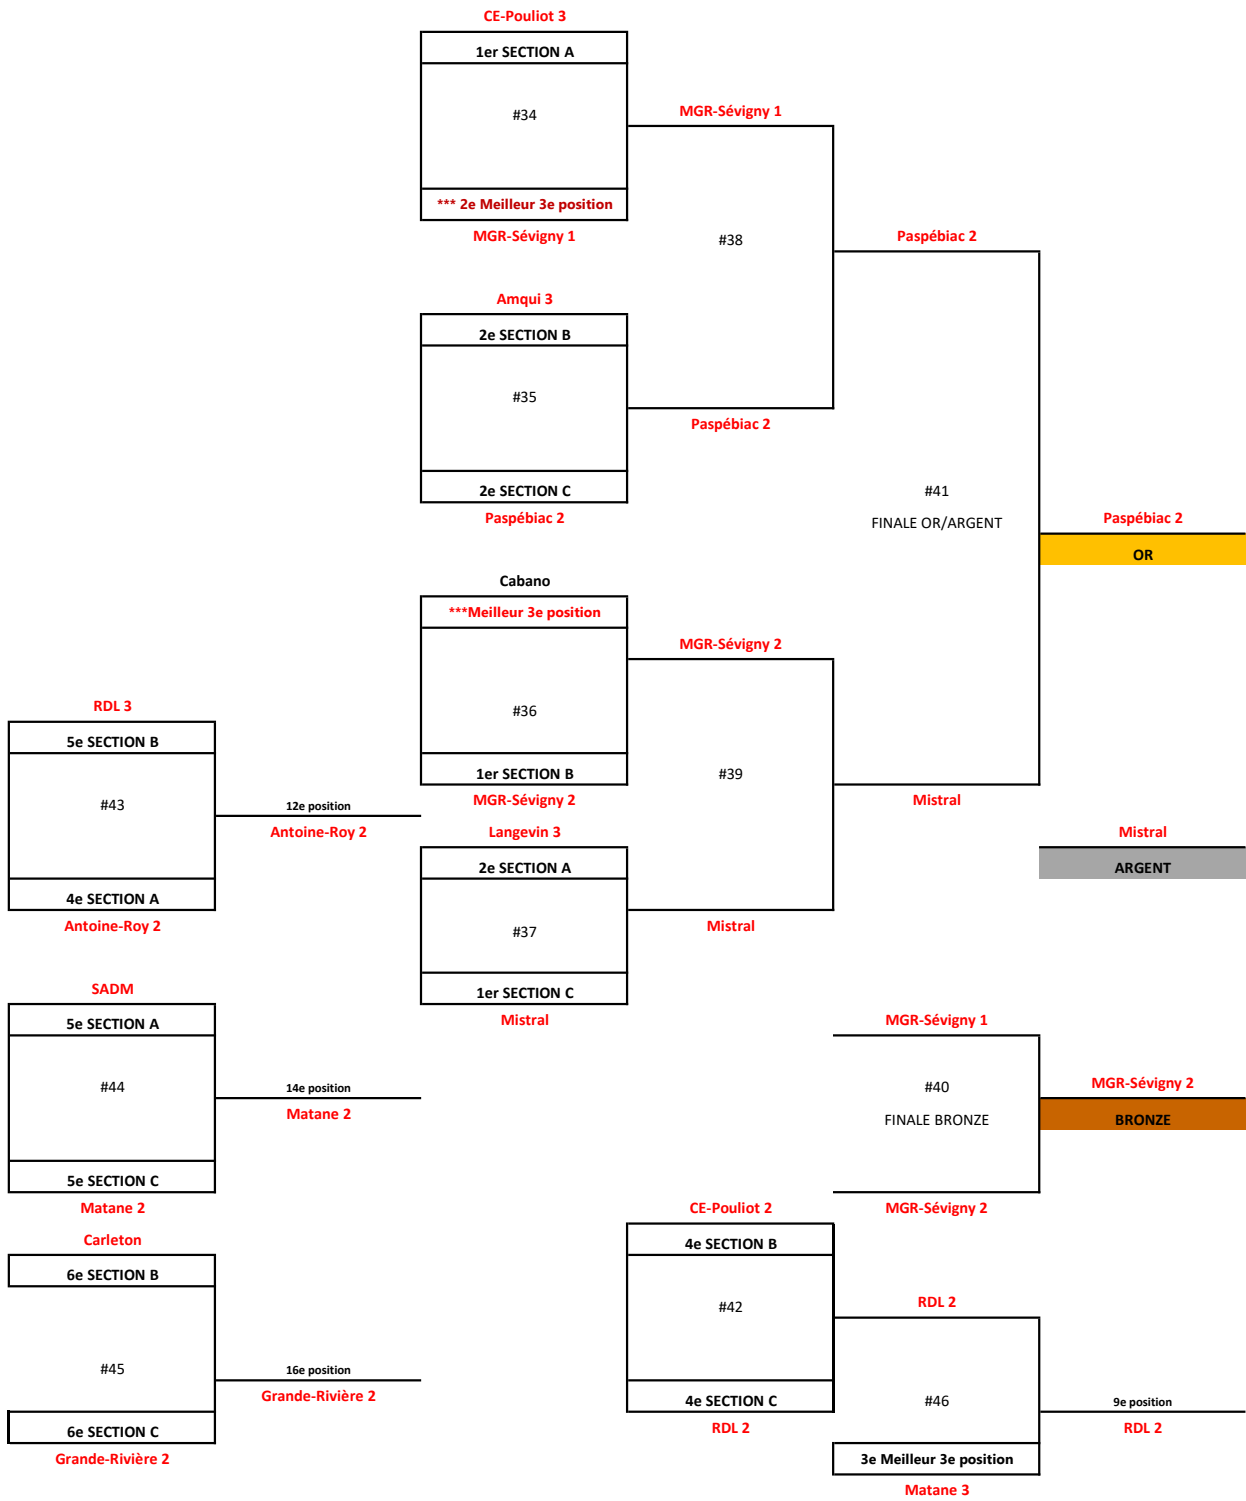

RSEQ - Est-du-Québec
Championnats régionaux de volleyball Féminin / Division 4
22-23 avril 2023 à Paspébiac

RÉGIONAL - ÉLIMINATOIRES BENJAMIN FÉMININ D4
Tous les matchs de la ronde éliminatoire sont des 2 de 3 sets avec un 3e set de 15 points.

*** Les équipes pourraient être inversées afin de ne pas affronter une équipe de leur poule de la ronde préliminaire lors des matchs de premier tour de la ronde éliminatoire.