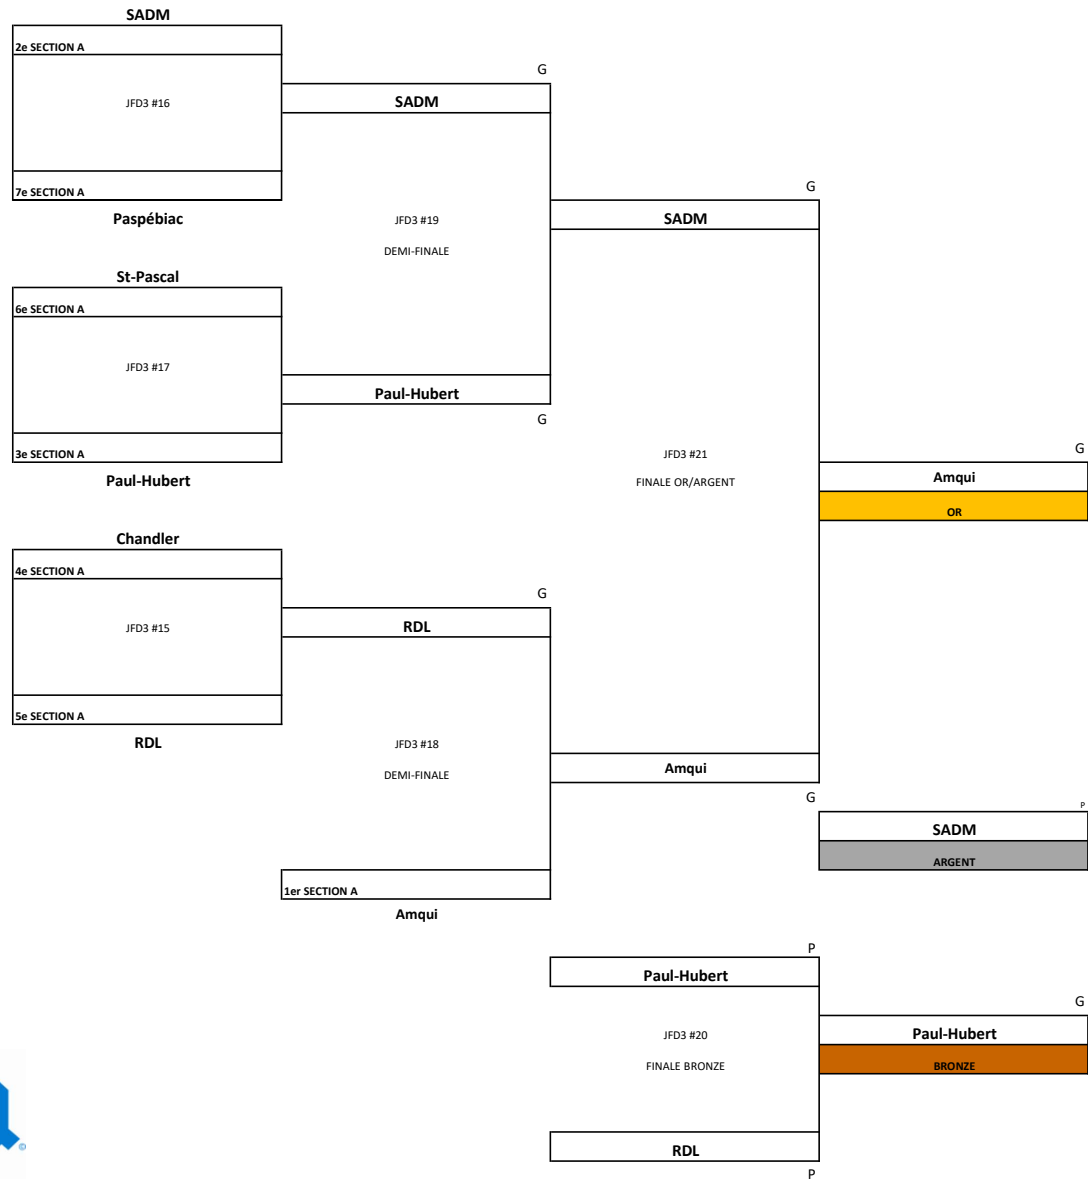

RSEQ - Est-du-Québec
Qualification provinciale de volleyball / division 3
1-2 avril 2023 à Rimouski

QP - ÉLIMINATOIRES JUVÉNILE FÉMININ DIVISION 3
Tous les matchs de la ronde éliminatoire sont des 2 de 3 sets avec un 3e set de 15 points.