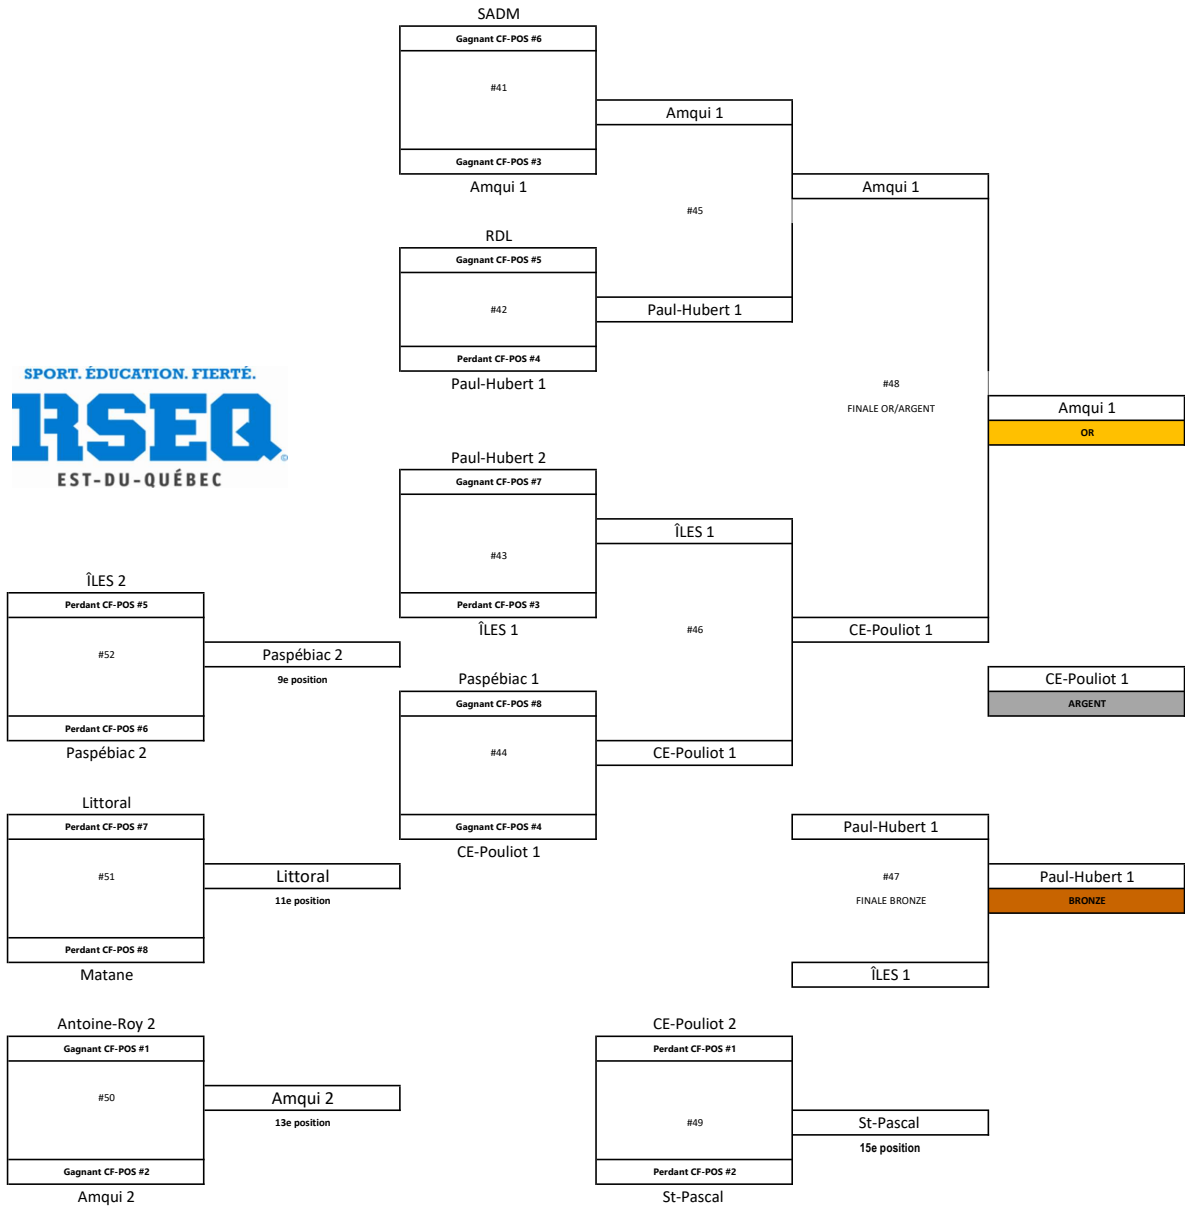

RSEQ - Est-du-Québec
Qualification provinciale de volleyball / division 3
1-2 avril 2023 à Rimouski

QP - ÉLIMINATOIRES CADET FÉMININ DIVISION 3
MATCHS DE POSITIONNEMENT
Tous les matchs de la ronde éliminatoire sont des 2 de 3 sets avec un 3e set de 15 points.

Numéro de Match	Jour/Heure	Terrain	Équipe	VS	Équipe
CF-POS #1	S 18h00	B107-1	POSITION 4A Antoine-Roy 2	VS	POSITION 4D CE-Pouliot 2
			25	-	21
			26	-	24
CF-POS #2	S 18h00	B107-2	POSITION 4B St-Pascal	VS	POSITION 4C Amqui 2
			22	-	21
			16	-	24
CF-POS #3	S 18h00	B146 - 1	POSITION 1A Amqui 1	VS	POSITION 1D Les Îles 1
			25	-	25
			25	-	25
CF-POS #4	S 18h00	B146 - 2	POSITION 1B Paul-Hubert	VS	POSITION 1C CE-Pouliot 1
			20	-	25
			25 8	-	24 15
CF-POS #5	S 19h15	B107-1	POSITION 3A Îles 2	VS	POSITION 2D RDL
			23	-	25
			23	-	25
CF-POS #6	S 19h15	B107-2	POSITION 3B Paspébiac 2	VS	POSITION 2C SADM
			26	-	24
			21 8	-	25 15
CF-POS #7	S 19h15	B146 - 1	POSITION 3C Littoral	VS	POSITION 2B Paul-Hubert 2
			19	-	25
			23	-	25
CF-POS #8	S 19h15	B146 - 2	POSITION 3D Matane	VS	POSITION 2A Paspébiac 1
			15	-	25
			22	-	25

SPORT. ÉDUCATION. FIERTÉ.

QP - ÉLIMINATOIRES CADET FÉMININ DIVISION 3
Tous les matchs de la ronde éliminatoire sont des 2 de 3 sets avec un 3e set de 15 points.