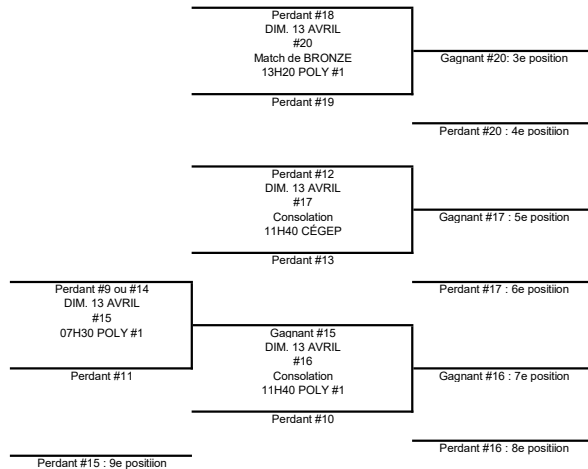

CHAMPIONNAT FIN DE SAISON - FUTSAL

CADET MASCULIN D3

FORMULE À 9 ÉQUIPES

MATCH

1
2
3
4

DATE

HEURE

21H30
20H40
19H50
19H00

Ronde préliminaire

GYMNASE

POLY #1
POLY #1
POLY #1
POLY #1

ÉQUIPE #1

semage #2 - BONAVENTURE
semage #3 - DÉGELIS
semage #4 - RDL SE 3
semage #5 - RDL SE 2

ÉQUIPE #2

semage #9 - GRANDE-VALLÉE
semage #8 - STE-ANNE-DES-MONTS
semage #7 - RIVIÈRE-DU-LOUP
semage #6 - RDL SE1

Ronde éliminatoire

Futsal C M D3 (2024-2025) - Classement de la saison régulière

Pos	Équipe	MJ	V	Vfu	D	Dfu	Forf	BP	BC	PTS
1	Paul-Hubert BM1	14	10	2	2	0	0	67	26	34
2	Aux Quatre-Vents	14	8	3	2	1	0	68	45	31
3	ÉS de Dégelis	14	7	3	3	1	0	65	56	28
4	Rivière-du-Loup SE3	14	8	0	6	0	0	74	56	24
5	Rivière-du-Loup SE2	14	5	0	5	4	0	37	42	19
6	Rivière-du-Loup SE1	14	5	1	7	1	0	34	49	18
7	Rivière-du-Loup Sphinx	14	5	0	9	0	0	37	64	15
8	Gabriel-Le Courtois	14	3	0	9	2	0	35	54	11
9	École Esdras-Minville (Secondaire)	14	1	2	9	2	0	33	58	9