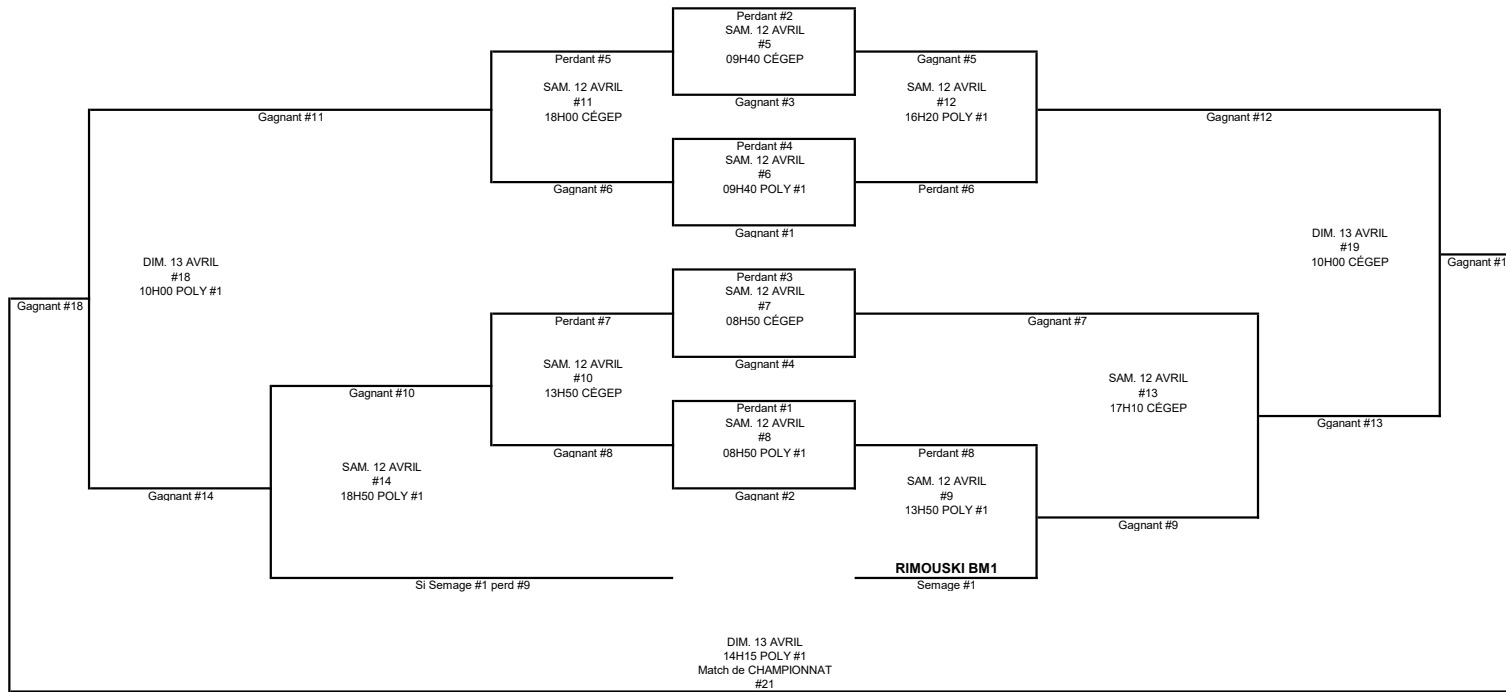

CHAMPIONNAT FIN DE SAISON - FUTSAL

CADET MASCULIN D3

FORMULE À 9 ÉQUIPES

MATCH

1
2
3
4

DATE

HEURE

21H30
20H40
19H50
19H00

Ronde préliminaire

GYMNASE

POLY #1
POLY #1
POLY #1
POLY #1

ÉQUIPE #1

semage #2 - BONAVENTURE
semage #3 - DÉGELIS
semage #4 - RDL SE 3
semage #5 - RDL SE 2

ÉQUIPE #2

semage #9 - GRANDE-VALLÉE
semage #8 - STE-ANNE-DES-MONTS
semage #7 - RIVIÈRE-DU-LOUP
semage #6 - RDL SE1

Ronde éliminatoire

Futsal C M D3 (2024-2025) - Classement de la saison régulière

Pos	Équipe	MJ	V	Vfu	D	Dfu	Forf	BP	BC	PTS
1	Paul-Hubert BM1	14	10	2	2	0	0	67	26	34
2	Aux Quatre-Vents	14	8	3	2	1	0	68	45	31
3	ÉS de Dégelis	14	7	3	3	1	0	65	56	28
4	Rivière-du-Loup SE3	14	8	0	6	0	0	74	56	24
5	Rivière-du-Loup SE2	14	5	0	5	4	0	37	42	19
6	Rivière-du-Loup SE1	14	5	1	7	1	0	34	49	18
7	Rivière-du-Loup Sphinx	14	5	0	9	0	0	37	64	15
8	Gabriel-Le Courtois	14	3	0	9	2	0	35	54	11
9	École Esdras-Minville (Secondaire)	14	1	2	9	2	0	33	58	9