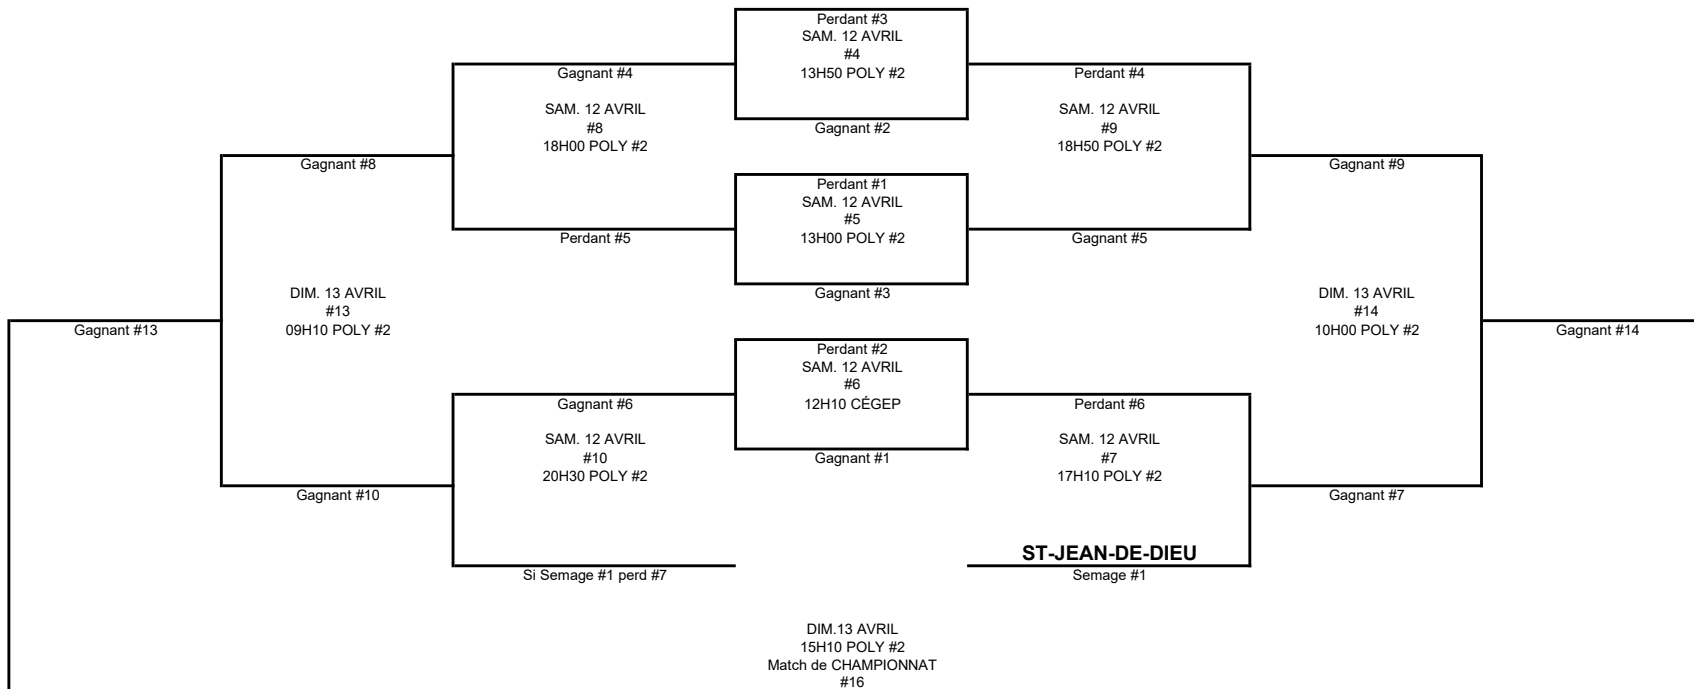

CHAMPIONNAT FIN DE SAISON - FUTSAL

BENJAMIN FÉMININ D4

FORMULE À 7 ÉQUIPES

Ronde préliminaire

MATCH	DATE	HEURE	GYMNASÉ	ÉQUIPE #1	ÉQUIPE #2
1	SAM. 12 AVRIL	08H00	POLY #2	semage #2 - BONAVENTURE 2	semage #6 - GASPÉ
2	SAM. 12 AVRIL	08H50	POLY #2	semage #3 - CARLETON	semage #7 - DÉGELIS 2
3	SAM. 12 AVRIL	09H40	POLY #2	semage #4 - NEW RICHMOND	semage #5 - BIC

Ronde éliminatoire

Futsal B F D4 (2024-2025) - Classement de la saison régulière											
Pos	Équipe	MJ	V	Vfu	D	Dfu	Forf	BP	BC	PTS	
1	St-Jean-Dieu	14	12	1	1	0	0	37	17	38	
2	Aux Quatre-Vents 2	14	10	2	1	1	0	43	15	35	
3	Antoine-Bernard	14	6	2	5	1	0	38	33	23	
4	Le Bois-Vivant	14	5	1	8	0	0	31	31	17	
5	Bic	14	5	0	7	2	0	31	35	17	
6	C.-E. Pouliot	14	3	0	11	0	0	23	43	9	
7	ÉS de Dégelis 2	14	2	0	10	2	0	28	57	8